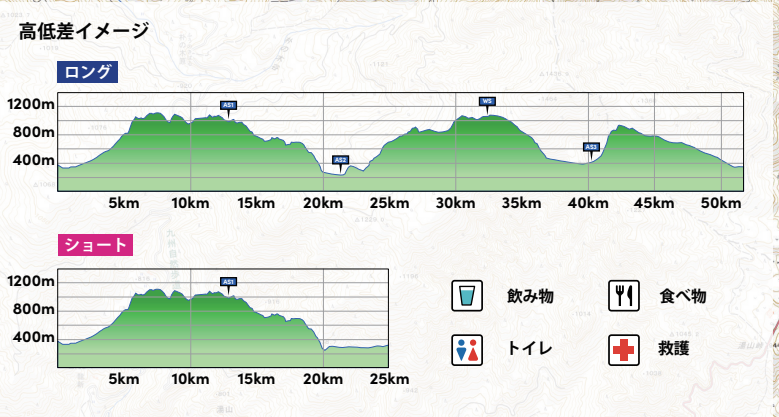

ロング 53km D+4,000m

ショート 25km D+2,000m

AS3 41km
江代山防災拠点

 ロング関門時間 **15:00**

WS1 32km
白蔵線

AS2 20km
水上村役場前

 ロング関門時間 **10:00**

START/FINISH
高城公園

 ロング出発時間/制限時間 **5:00/17:00**
 ショート出発時間/制限時間 **7:00/15:00**

AS1 13km
上米良大平線峠

 ショート関門時間 **11:00**